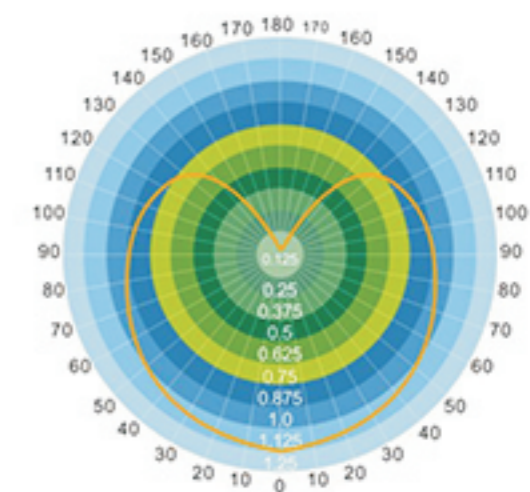

01/Dimmable

02/Products Structure Drawing

03/Luminous Intensity Distribution

04/Average Illuminance Figure

A60LED Bulb

Item Number	Watts	Luminous Flux(LM)	CCT	Material	Socket
H-A60-7-AL	7W	480-630	3000K/4000K/6000K	Aluminum	B22/E26/E27
H-A60-7-PL	7W	480-630	3000K/4000K/6000K	Plastic	B22/E26/E27
H-A60-7-AP	7W	480-630	3000K/4000K/6000K	Aluminum-plastic	B22/E26/E27
H-A60-9-AL	9W	620-810	3000K/4000K/6000K	Aluminum	B22/E26/E27
H-A60-9-PL	9W	620-810	3000K/4000K/6000K	Plastic	B22/E26/E27
H-A60-9-AP	9W	620-810	3000K/4000K/6000K	Aluminum-plastic	B22/E26/E27
H-A60-12-AL	12W	820-1080	3000K/4000K/6000K	Aluminum	B22/E26/E27
H-A60-12-PL	12W	820-1080	3000K/4000K/6000K	Plastic	B22/E26/E27
H-A60-12-AP	12W	820-1080	3000K/4000K/6000K	Aluminum-plastic	B22/E26/E27

01/Dimmable

03/Products Structure Drawing

02/Average illuminance figure

04/Luminous Intensity Distribution

F37LED Bulb

Item Number	Watts	Luminous Flux(LM)	CCT	Material	Socket
H-F37-3-AL	3W	200-280	3000K/4000K/6000K	Aluminum	E14/E27
H-F37-3-PL	3W	200-280	3000K/4000K/6000K	Plastic	E14/E27
H-F37-3-AP	3W	200-280	3000K/4000K/6000K	Aluminum-plastic	E14/E27
H-F37-5-AL	5W	340-460	3000K/4000K/6000K	Aluminum	E14/E27
H-F37-5-PL	5W	340-460	3000K/4000K/6000K	Plastic	E14/E27
H-F37-5-AP	5W	340-460	3000K/4000K/6000K	Aluminum-plastic	E14/E27