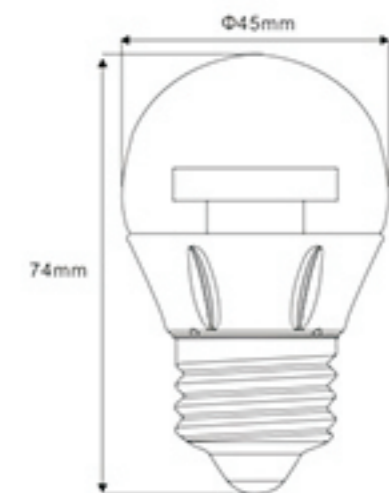

01/Dimmable

02/Product structure drawing

03/Average illuminance figure

04/Luminous intensity distribution

A50LED Bulb

Item Number	Watts	Luminous Flux(LM)	CCT	Material	Socket
H-A50-5-AL	5W	340-460	3000K/4000K/6000K	Aluminum	B22/E26/E27
H-A50-5-PL	5W	340-460	3000K/4000K/6000K	Plastic	B22/E26/E27
H-A50-5-AP	5W	340-460	3000K/4000K/6000K	Aluminum-plastic	B22/E26/E27
H-A50-7-AL	7W	480-700	3000K/4000K/6000K	Aluminum	B22/E26/E27
H-A50-7-PL	7W	480-700	3000K/4000K/6000K	Plastic	B22/E26/E27
H-A50-7-AP	7W	480-700	3000K/4000K/6000K	Aluminum-plastic	B22/E26/E27