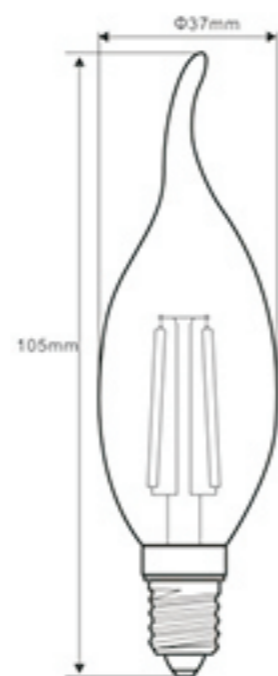

01/Dimmable

02/Products Structure Drawing

03/Luminous Intensity Distribution

04/Average Illuminance Figure

A60LED Bulb

Item Number	Watts	Luminous Flux(LM)	CCT	Material	Socket
H-A60-7-AL	7W	480-630	3000K/4000K/6000K	Aluminum	B22/E26/E27
H-A60-7-PL	7W	480-630	3000K/4000K/6000K	Plastic	B22/E26/E27
H-A60-7-AP	7W	480-630	3000K/4000K/6000K	Aluminum-plastic	B22/E26/E27
H-A60-9-AL	9W	620-810	3000K/4000K/6000K	Aluminum	B22/E26/E27
H-A60-9-PL	9W	620-810	3000K/4000K/6000K	Plastic	B22/E26/E27
H-A60-9-AP	9W	620-810	3000K/4000K/6000K	Aluminum-plastic	B22/E26/E27
H-A60-12-AL	12W	820-1080	3000K/4000K/6000K	Aluminum	B22/E26/E27
H-A60-12-PL	12W	820-1080	3000K/4000K/6000K	Plastic	B22/E26/E27
H-A60-12-AP	12W	820-1080	3000K/4000K/6000K	Aluminum-plastic	B22/E26/E27

01/Dimmable

03/Products Structure Drawing

02/Average illuminance figure

04/Luminous Intensity Distribution

F37LED Bulb

Item Number	Watts	Luminous Flux(LM)	CCT	Material	Socket
H-F37-3-AL	3W	200-280	3000K/4000K/6000K	Aluminum	E14/E27
H-F37-3-PL	3W	200-280	3000K/4000K/6000K	Plastic	E14/E27
H-F37-3-AP	3W	200-280	3000K/4000K/6000K	Aluminum-plastic	E14/E27
H-F37-5-AL	5W	340-460	3000K/4000K/6000K	Aluminum	E14/E27
H-F37-5-PL	5W	340-460	3000K/4000K/6000K	Plastic	E14/E27
H-F37-5-AP	5W	340-460	3000K/4000K/6000K	Aluminum-plastic	E14/E27

01/Average illuminance figure

03/Luminous Intensity Distribution

02/Products Structure Drawing

04/Dimmable

C37LED Bulb

Item Number	Watts	Luminous Flux(LM)	CCT	Material	Socket
H-C37-3-AL	3W	200-280	3000K/4000K/6000K	Aluminum	E14/E27
H-C37-3-PL	3W	200-280	3000K/4000K/6000K	Plastic	E14/E27
H-C37-3-AP	3W	200-280	3000K/4000K/6000K	Aluminum-plastic	E14/E27
H-C37-5-AL	5W	340-460	3000K/4000K/6000K	Aluminum	E14/E27
H-C37-5-PL	5W	340-460	3000K/4000K/6000K	Plastic	E14/E27
H-C37-5-AP	5W	340-460	3000K/4000K/6000K	Aluminum-plastic	E14/E27