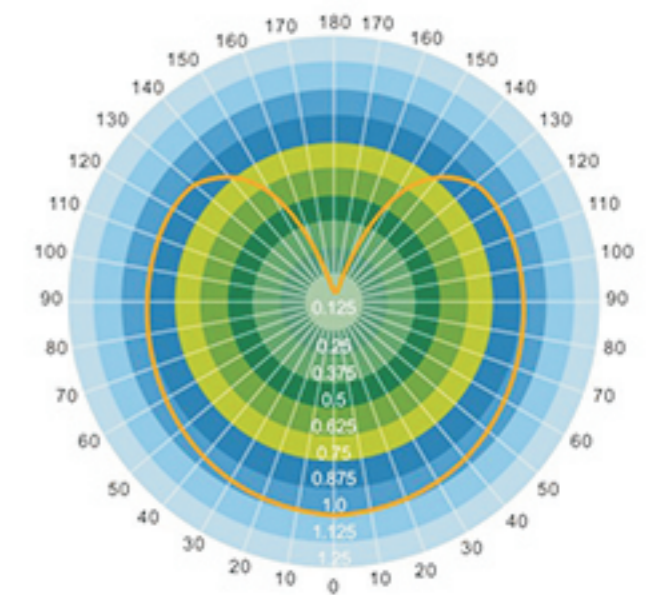

01/Dimmable

02/Product structure drawing

03/Average illuminance figure

04/Luminous intensity distribution

A50LED Bulb

Item Number	Watts	Luminous Flux(LM)	CCT	Material	Socket
H-A50-5-AL	5W	340-460	3000K/4000K/6000K	Aluminum	B22/E26/E27
H-A50-5-PL	5W	340-460	3000K/4000K/6000K	Plastic	B22/E26/E27
H-A50-5-AP	5W	340-460	3000K/4000K/6000K	Aluminum-plastic	B22/E26/E27
H-A50-7-AL	7W	480-700	3000K/4000K/6000K	Aluminum	B22/E26/E27
H-A50-7-PL	7W	480-700	3000K/4000K/6000K	Plastic	B22/E26/E27
H-A50-7-AP	7W	480-700	3000K/4000K/6000K	Aluminum-plastic	B22/E26/E27

01/Dimmable

02/Products Structure Drawing

03/Luminous Intensity Distribution

04/Average Illuminance Figure

A60LED Bulb

Item Number	Watts	Luminous Flux(LM)	CCT	Material	Socket
H-A60-7-AL	7W	480-630	3000K/4000K/6000K	Aluminum	B22/E26/E27
H-A60-7-PL	7W	480-630	3000K/4000K/6000K	Plastic	B22/E26/E27
H-A60-7-AP	7W	480-630	3000K/4000K/6000K	Aluminum-plastic	B22/E26/E27
H-A60-9-AL	9W	620-810	3000K/4000K/6000K	Aluminum	B22/E26/E27
H-A60-9-PL	9W	620-810	3000K/4000K/6000K	Plastic	B22/E26/E27
H-A60-9-AP	9W	620-810	3000K/4000K/6000K	Aluminum-plastic	B22/E26/E27
H-A60-12-AL	12W	820-1080	3000K/4000K/6000K	Aluminum	B22/E26/E27
H-A60-12-PL	12W	820-1080	3000K/4000K/6000K	Plastic	B22/E26/E27
H-A60-12-AP	12W	820-1080	3000K/4000K/6000K	Aluminum-plastic	B22/E26/E27