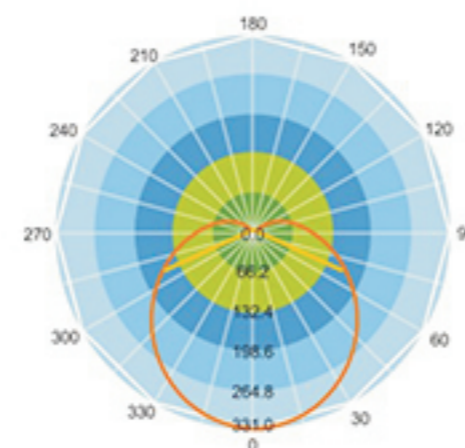

T8 LED Tube-60cm

Item Number	Watts	Luminous Flux(LM)	CCT	House Material
H-T8-8-600GL-I	8W	750-850	3000K/4000K/6000K	Glass
H-T8-8-600AP-I	8W	750-850	3000K/4000K/6000K	Aluminum-plastic
H-T8-8-600PC-I	8W	750-850	3000K/4000K/6000K	PC
H-T8-8-600AP-C	8W	750-850	3000K/4000K/6000K	Aluminum-plastic
H-T8-10-600GL-I	10W	900-1000	3000K/4000K/6000K	Glass
H-T8-10-600AP-I	10W	900-1000	3000K/4000K/6000K	Aluminum-plastic
H-T8-10-600PC-I	10W	900-1000	3000K/4000K/6000K	PC
H-T8-10-600AP-C	10W	900-1000	3000K/4000K/6000K	Aluminum-plastic

01/Products Structure Drawing

02/Luminous Intensity Distribution

T8 LED Tube-90cm

Item Number	Watts	Luminous Flux(LM)	CCT	House Material
H-T8-12-900GL-I	12W	1000-1150	3000K/4000K/6000K	Glass
H-T8-12-900AP-I	12W	1000-1150	3000K/4000K/6000K	Aluminum-plastic
H-T8-12-900PC-I	12W	1000-1150	3000K/4000K/6000K	PC
H-T8-12-900AP-C	12W	1000-1150	3000K/4000K/6000K	Aluminum-plastic
H-T8-14-900GL-I	14W	1200-1400	3000K/4000K/6000K	Glass
H-T8-14-900AP-I	14W	1200-1400	3000K/4000K/6000K	Aluminum-plastic
H-T8-14-900PC-I	14W	1200-1400	3000K/4000K/6000K	PC
H-T8-14-900AP-C	14W	1200-1400	3000K/4000K/6000K	Aluminum-plastic