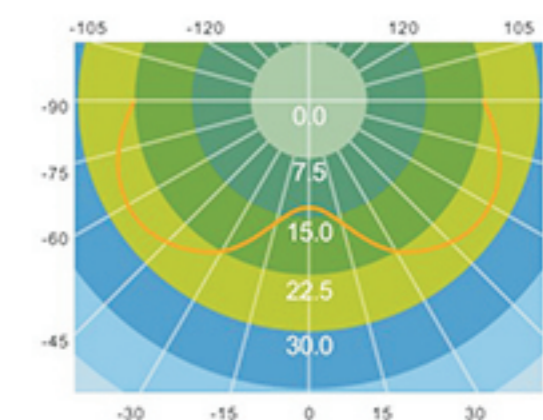

01/Dimmable

03/Products Structure Drawing

02/Average illuminance figure

04/Luminous Intensity Distribution

P45LED Bulb

Item Number	Watts	Luminous Flux(LM)	CCT	Material	Socket
H-P45-3-AL	3W	200-280	3000K/4000K/6000K	Aluminum	E14
H-P45-3-PL	3W	200-280	3000K/4000K/6000K	Plastic	E14
H-P45-3-AP	3W	200-280	3000K/4000K/6000K	Aluminum-plastic	E14
H-P45-5-AL	5W	340-460	3000K/4000K/6000K	Aluminum	E14
H-P45-5-PL	5W	340-460	3000K/4000K/6000K	Plastic	E14
H-P45-5-AP	5W	340-460	3000K/4000K/6000K	Aluminum-plastic	E14