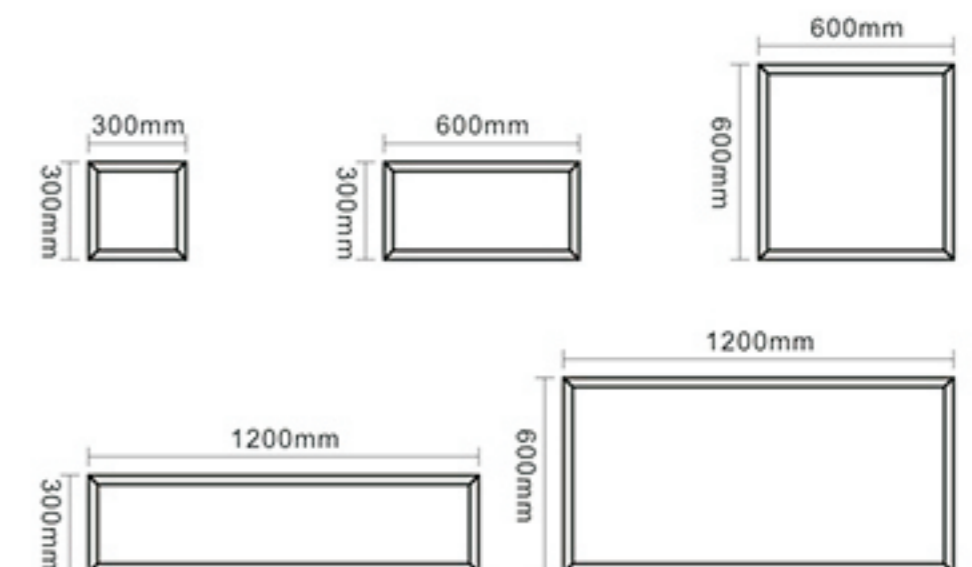

01/Specification