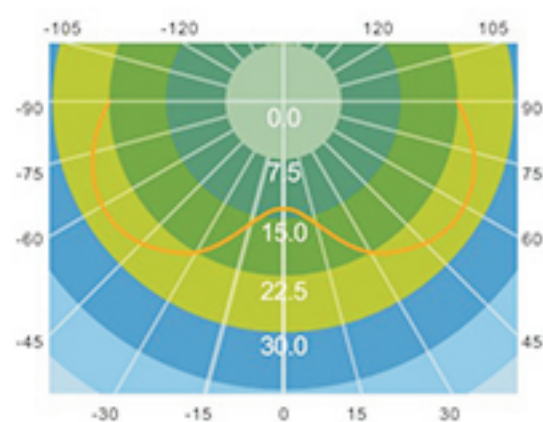

01/Dimmable

02/Products Structure Drawing

03/Luminous Intensity Distribution

04/Average Illuminance Figure

A60LED Bulb

Item Number	Watts	Luminous Flux(LM)	CCT	Material	Socket
H-A60-7-AL	7W	480-630	3000K/4000K/6000K	Aluminum	B22/E26/E27
H-A60-7-PL	7W	480-630	3000K/4000K/6000K	Plastic	B22/E26/E27
H-A60-7-AP	7W	480-630	3000K/4000K/6000K	Aluminum-plastic	B22/E26/E27
H-A60-9-AL	9W	620-810	3000K/4000K/6000K	Aluminum	B22/E26/E27
H-A60-9-PL	9W	620-810	3000K/4000K/6000K	Plastic	B22/E26/E27
H-A60-9-AP	9W	620-810	3000K/4000K/6000K	Aluminum-plastic	B22/E26/E27
H-A60-12-AL	12W	820-1080	3000K/4000K/6000K	Aluminum	B22/E26/E27
H-A60-12-PL	12W	820-1080	3000K/4000K/6000K	Plastic	B22/E26/E27
H-A60-12-AP	12W	820-1080	3000K/4000K/6000K	Aluminum-plastic	B22/E26/E27

01/Dimmable

03/Products Structure Drawing

02/Average illuminance figure

04/Luminous Intensity Distribution

F37LED Bulb

Item Number	Watts	Luminous Flux(LM)	CCT	Material	Socket
H-F37-3-AL	3W	200-280	3000K/4000K/6000K	Aluminum	E14/E27
H-F37-3-PL	3W	200-280	3000K/4000K/6000K	Plastic	E14/E27
H-F37-3-AP	3W	200-280	3000K/4000K/6000K	Aluminum-plastic	E14/E27
H-F37-5-AL	5W	340-460	3000K/4000K/6000K	Aluminum	E14/E27
H-F37-5-PL	5W	340-460	3000K/4000K/6000K	Plastic	E14/E27
H-F37-5-AP	5W	340-460	3000K/4000K/6000K	Aluminum-plastic	E14/E27

01/Average illuminance figure

03/Luminous Intensity Distribution

02/Products Structure Drawing

04/Dimmable

C37LED Bulb

Item Number	Watts	Luminous Flux(LM)	CCT	Material	Socket
H-C37-3-AL	3W	200-280	3000K/4000K/6000K	Aluminum	E14/E27
H-C37-3-PL	3W	200-280	3000K/4000K/6000K	Plastic	E14/E27
H-C37-3-AP	3W	200-280	3000K/4000K/6000K	Aluminum-plastic	E14/E27
H-C37-5-AL	5W	340-460	3000K/4000K/6000K	Aluminum	E14/E27
H-C37-5-PL	5W	340-460	3000K/4000K/6000K	Plastic	E14/E27
H-C37-5-AP	5W	340-460	3000K/4000K/6000K	Aluminum-plastic	E14/E27