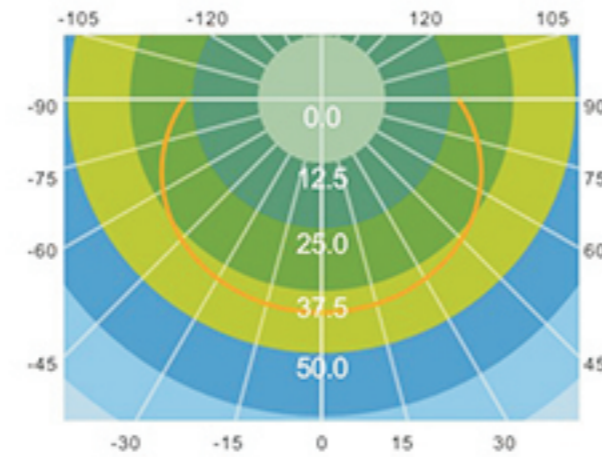

01/Dimmable

02/Product structure drawing

03/Average illuminance figure

04/Luminous intensity distribution

A50LED Bulb

Item Number	Watts	Luminous Flux(LM)	CCT	Material	Socket
H-A50-5-AL	5W	340-460	3000K/4000K/6000K	Aluminum	B22/E26/E27
H-A50-5-PL	5W	340-460	3000K/4000K/6000K	Plastic	B22/E26/E27
H-A50-5-AP	5W	340-460	3000K/4000K/6000K	Aluminum-plastic	B22/E26/E27
H-A50-7-AL	7W	480-700	3000K/4000K/6000K	Aluminum	B22/E26/E27
H-A50-7-PL	7W	480-700	3000K/4000K/6000K	Plastic	B22/E26/E27
H-A50-7-AP	7W	480-700	3000K/4000K/6000K	Aluminum-plastic	B22/E26/E27

01/Dimmable

02/Products Structure Drawing

03/Luminous Intensity Distribution

04/Average Illuminance Figure

A60LED Bulb

Item Number	Watts	Luminous Flux(LM)	CCT	Material	Socket
H-A60-7-AL	7W	480-630	3000K/4000K/6000K	Aluminum	B22/E26/E27
H-A60-7-PL	7W	480-630	3000K/4000K/6000K	Plastic	B22/E26/E27
H-A60-7-AP	7W	480-630	3000K/4000K/6000K	Aluminum-plastic	B22/E26/E27
H-A60-9-AL	9W	620-810	3000K/4000K/6000K	Aluminum	B22/E26/E27
H-A60-9-PL	9W	620-810	3000K/4000K/6000K	Plastic	B22/E26/E27
H-A60-9-AP	9W	620-810	3000K/4000K/6000K	Aluminum-plastic	B22/E26/E27
H-A60-12-AL	12W	820-1080	3000K/4000K/6000K	Aluminum	B22/E26/E27
H-A60-12-PL	12W	820-1080	3000K/4000K/6000K	Plastic	B22/E26/E27
H-A60-12-AP	12W	820-1080	3000K/4000K/6000K	Aluminum-plastic	B22/E26/E27