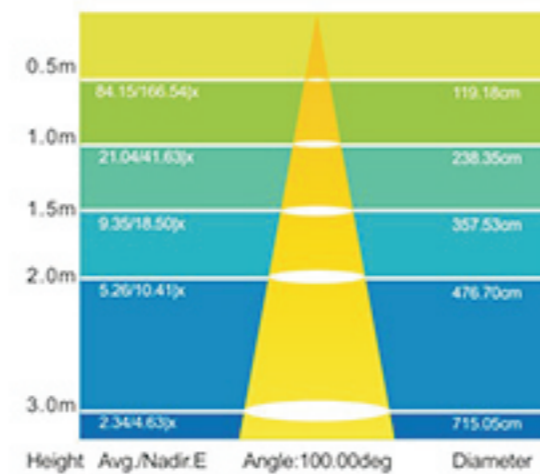

01/Dimmable

02/Product structure drawing

03/Average illuminance figure

04/Luminous intensity distribution

A50LED Bulb

Item Number	Watts	Luminous Flux(LM)	CCT	Material	Socket
H-A50-5-AL	5W	340-460	3000K/4000K/6000K	Aluminum	B22/E26/E27
H-A50-5-PL	5W	340-460	3000K/4000K/6000K	Plastic	B22/E26/E27
H-A50-5-AP	5W	340-460	3000K/4000K/6000K	Aluminum-plastic	B22/E26/E27
H-A50-7-AL	7W	480-700	3000K/4000K/6000K	Aluminum	B22/E26/E27
H-A50-7-PL	7W	480-700	3000K/4000K/6000K	Plastic	B22/E26/E27
H-A50-7-AP	7W	480-700	3000K/4000K/6000K	Aluminum-plastic	B22/E26/E27

01/Dimmable

02/Products Structure Drawing

03/Luminous Intensity Distribution

04/Average Illuminance Figure

A60LED Bulb

Item Number	Watts	Luminous Flux(LM)	CCT	Material	Socket
H-A60-7-AL	7W	480-630	3000K/4000K/6000K	Aluminum	B22/E26/E27
H-A60-7-PL	7W	480-630	3000K/4000K/6000K	Plastic	B22/E26/E27
H-A60-7-AP	7W	480-630	3000K/4000K/6000K	Aluminum-plastic	B22/E26/E27
H-A60-9-AL	9W	620-810	3000K/4000K/6000K	Aluminum	B22/E26/E27
H-A60-9-PL	9W	620-810	3000K/4000K/6000K	Plastic	B22/E26/E27
H-A60-9-AP	9W	620-810	3000K/4000K/6000K	Aluminum-plastic	B22/E26/E27
H-A60-12-AL	12W	820-1080	3000K/4000K/6000K	Aluminum	B22/E26/E27
H-A60-12-PL	12W	820-1080	3000K/4000K/6000K	Plastic	B22/E26/E27
H-A60-12-AP	12W	820-1080	3000K/4000K/6000K	Aluminum-plastic	B22/E26/E27