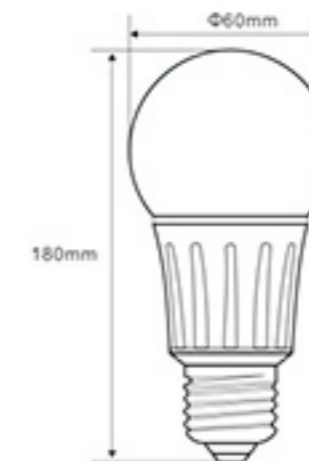

01/Dimmable

02/Products Structure Drawing

03/Luminous Intensity Distribution

04/Average Illuminance Figure

A60LED Bulb

Item Number	Watts	Luminous Flux(LM)	CCT	Material	Socket
H-A60-7-AL	7W	480-630	3000K/4000K/6000K	Aluminum	B22/E26/E27
H-A60-7-PL	7W	480-630	3000K/4000K/6000K	Plastic	B22/E26/E27
H-A60-7-AP	7W	480-630	3000K/4000K/6000K	Aluminum-plastic	B22/E26/E27
H-A60-9-AL	9W	620-810	3000K/4000K/6000K	Aluminum	B22/E26/E27
H-A60-9-PL	9W	620-810	3000K/4000K/6000K	Plastic	B22/E26/E27
H-A60-9-AP	9W	620-810	3000K/4000K/6000K	Aluminum-plastic	B22/E26/E27
H-A60-12-AL	12W	820-1080	3000K/4000K/6000K	Aluminum	B22/E26/E27
H-A60-12-PL	12W	820-1080	3000K/4000K/6000K	Plastic	B22/E26/E27
H-A60-12-AP	12W	820-1080	3000K/4000K/6000K	Aluminum-plastic	B22/E26/E27

01/Dimmable

03/Products Structure Drawing

02/Average illuminance figure

04/Luminous Intensity Distribution

F37LED Bulb

Item Number	Watts	Luminous Flux(LM)	CCT	Material	Socket
H-F37-3-AL	3W	200-280	3000K/4000K/6000K	Aluminum	E14/E27
H-F37-3-PL	3W	200-280	3000K/4000K/6000K	Plastic	E14/E27
H-F37-3-AP	3W	200-280	3000K/4000K/6000K	Aluminum-plastic	E14/E27
H-F37-5-AL	5W	340-460	3000K/4000K/6000K	Aluminum	E14/E27
H-F37-5-PL	5W	340-460	3000K/4000K/6000K	Plastic	E14/E27
H-F37-5-AP	5W	340-460	3000K/4000K/6000K	Aluminum-plastic	E14/E27