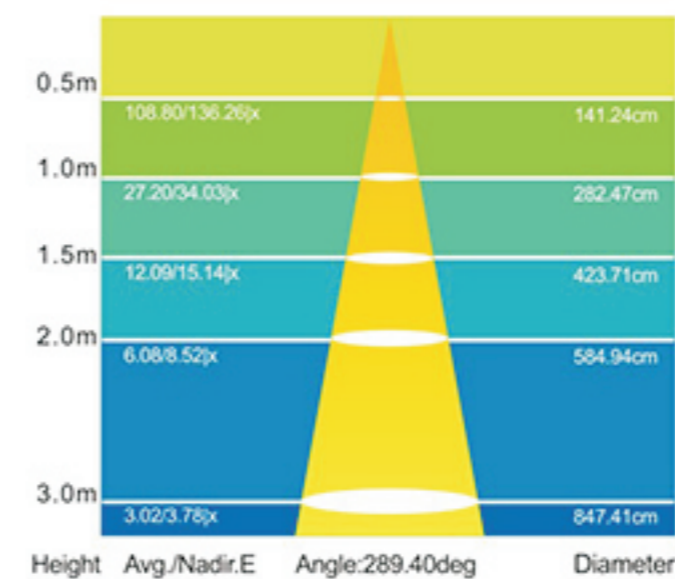

01/Dimmable

02/Product structure drawing

03/Average illuminance figure

04/Luminous intensity distribution

A50LED Bulb

Item Number	Watts	Luminous Flux(LM)	CCT	Material	Socket
H-A50-5-AL	5W	340-460	3000K/4000K/6000K	Aluminum	B22/E26/E27
H-A50-5-PL	5W	340-460	3000K/4000K/6000K	Plastic	B22/E26/E27
H-A50-5-AP	5W	340-460	3000K/4000K/6000K	Aluminum-plastic	B22/E26/E27
H-A50-7-AL	7W	480-700	3000K/4000K/6000K	Aluminum	B22/E26/E27
H-A50-7-PL	7W	480-700	3000K/4000K/6000K	Plastic	B22/E26/E27
H-A50-7-AP	7W	480-700	3000K/4000K/6000K	Aluminum-plastic	B22/E26/E27